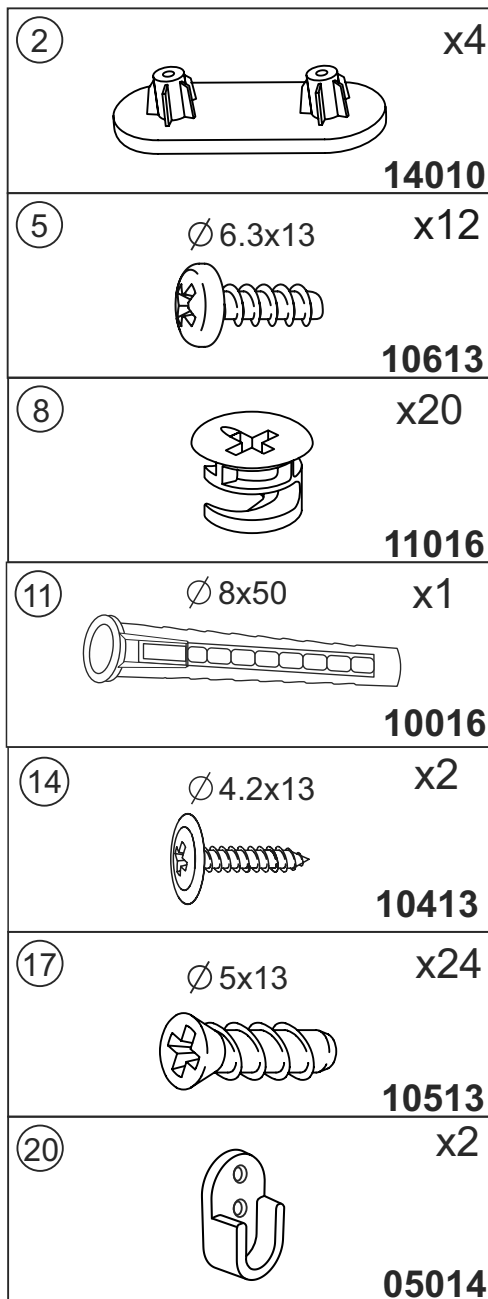

BIANCO BI-22-WB

1

2

3

4

- A1**- 2104 x 530 x 16 - x 1
- A2**- 2104 x 530 x 16 - x 1
- C** - 864 x 516 x 16 - x 4
- F** - 864 x 50 x 16 - x 2
- G** - 2054 x 438 x 3 - x 1
- H** - 1550 x 444 x 16 - x 1
- I** - 1550 x 444 x 16 - x 1
- K** - 434 x 80 x 16 - x 2
- M** - 818 x 446 x 3 - x 2
- N** - 892 x 246 x 16 - x 2
- O** - 450 x 136 x 16 - x 2
- P** - 450 x 136 x 16 - x 2
- Q** - 806 x 136 x 16 - x 2
- R** - 857 - x 1
- Z1**-1606MM - x 1
- Z2**-394MM - x 1