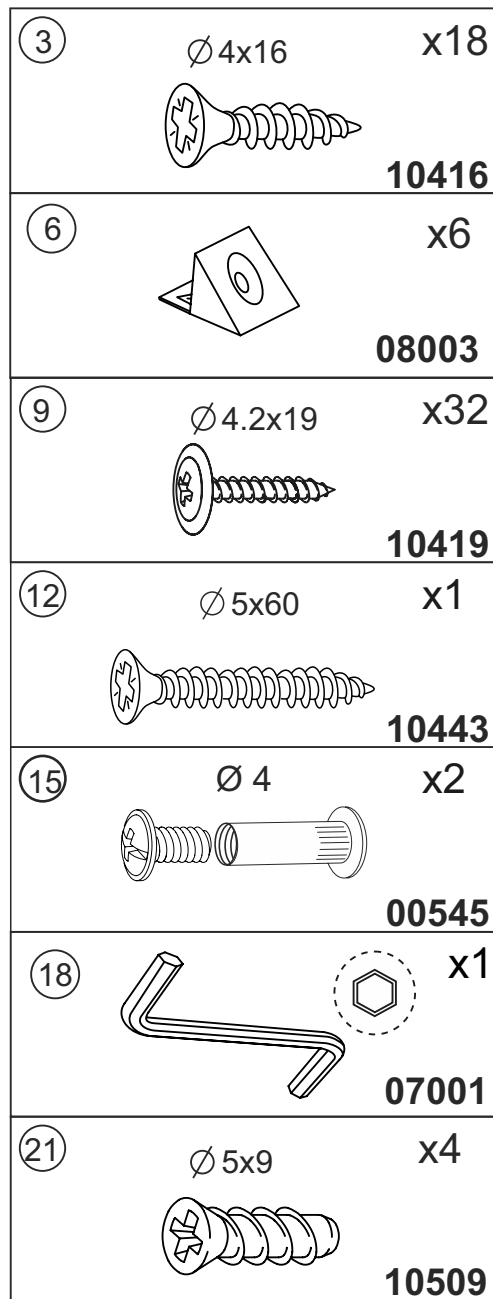

BIANCO BI-22-WB

1

2

3

4

- A1**- 2104 x 530 x 16 - x 1
- A2**- 2104 x 530 x 16 - x 1
- C** - 864 x 516 x 16 - x 4
- F** - 864 x 50 x 16 - x 2
- G** - 2054 x 438 x 3 - x 1
- H** - 1550 x 444 x 16 - x 1
- I** - 1550 x 444 x 16 - x 1
- K** - 434 x 80 x 16 - x 2
- M** - 818 x 446 x 3 - x 2
- N** - 892 x 246 x 16 - x 2
- O** - 450 x 136 x 16 - x 2
- P** - 450 x 136 x 16 - x 2
- Q** - 806 x 136 x 16 - x 2
- R** - 857 - x 1
- Z1**-1606MM - x 1
- Z2**-394MM - x 1