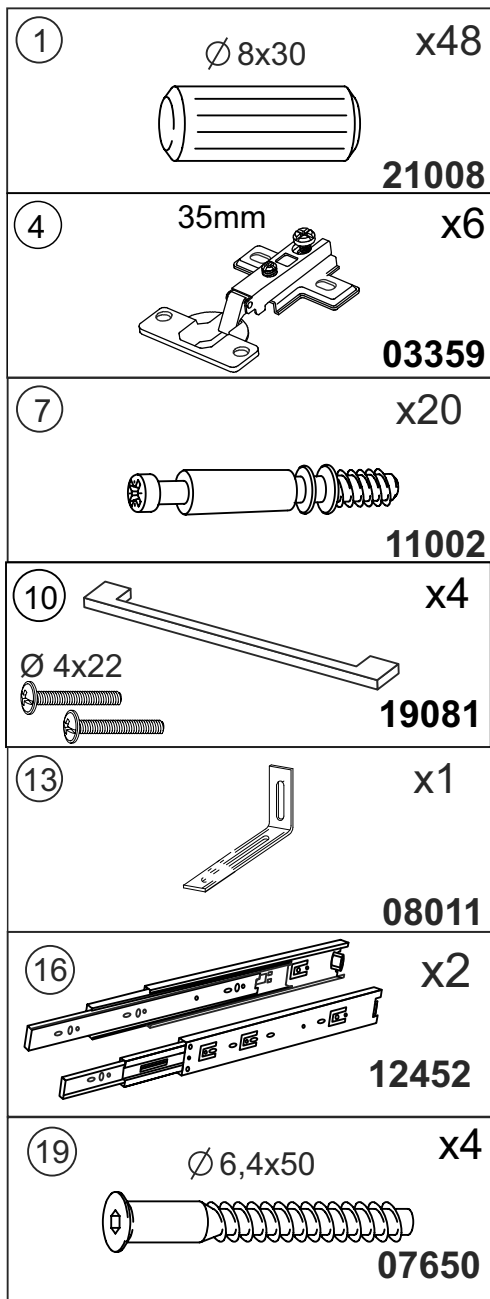

BIANCO BI-22-WB

1

2

3

4

- A1**- 2104 x 530 x 16 - x 1
- A2**- 2104 x 530 x 16 - x 1
- C** - 864 x 516 x 16 - x 4
- F** - 864 x 50 x 16 - x 2
- G** - 2054 x 438 x 3 - x 1
- H** - 1550 x 444 x 16 - x 1
- I** - 1550 x 444 x 16 - x 1
- K** - 434 x 80 x 16 - x 2
- M** - 818 x 446 x 3 - x 2
- N** - 892 x 246 x 16 - x 2
- O** - 450 x 136 x 16 - x 2
- P** - 450 x 136 x 16 - x 2
- Q** - 806 x 136 x 16 - x 2
- R** - 857 - x 1
- Z1**-1606MM - x 1
- Z2**-394MM - x 1